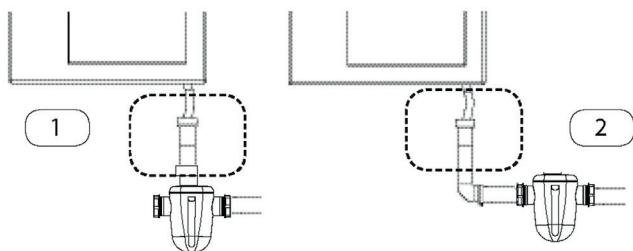

SCHEMA D'INSTALLATION

1 et 2 : prise d'air obligatoire

CONTENU DU COLIS

Siphon intégré, lyres de fixation, granules de neutralisation 400 g

CARACTÉRISTIQUES TECHNIQUES

Puissance max. de la chaudière associée	Gaz 25 kW
Nombre d'entrée(s)	2
Diamètre ext. de l'entrée supérieure	32/40 mm
Diamètre ext. de l'entrée latérale	32 mm
pH min.	2.5
Charge initiale de granules	400 g
Identification et logistique	
Poids du colis	1 kg
Code EAN	3308815011134
Code usine	NEUTRALMINISTD

EN OPTION

Granules recharge 1.2 kg
3308815011134
SACHGRANULEUR

DIMENSIONS